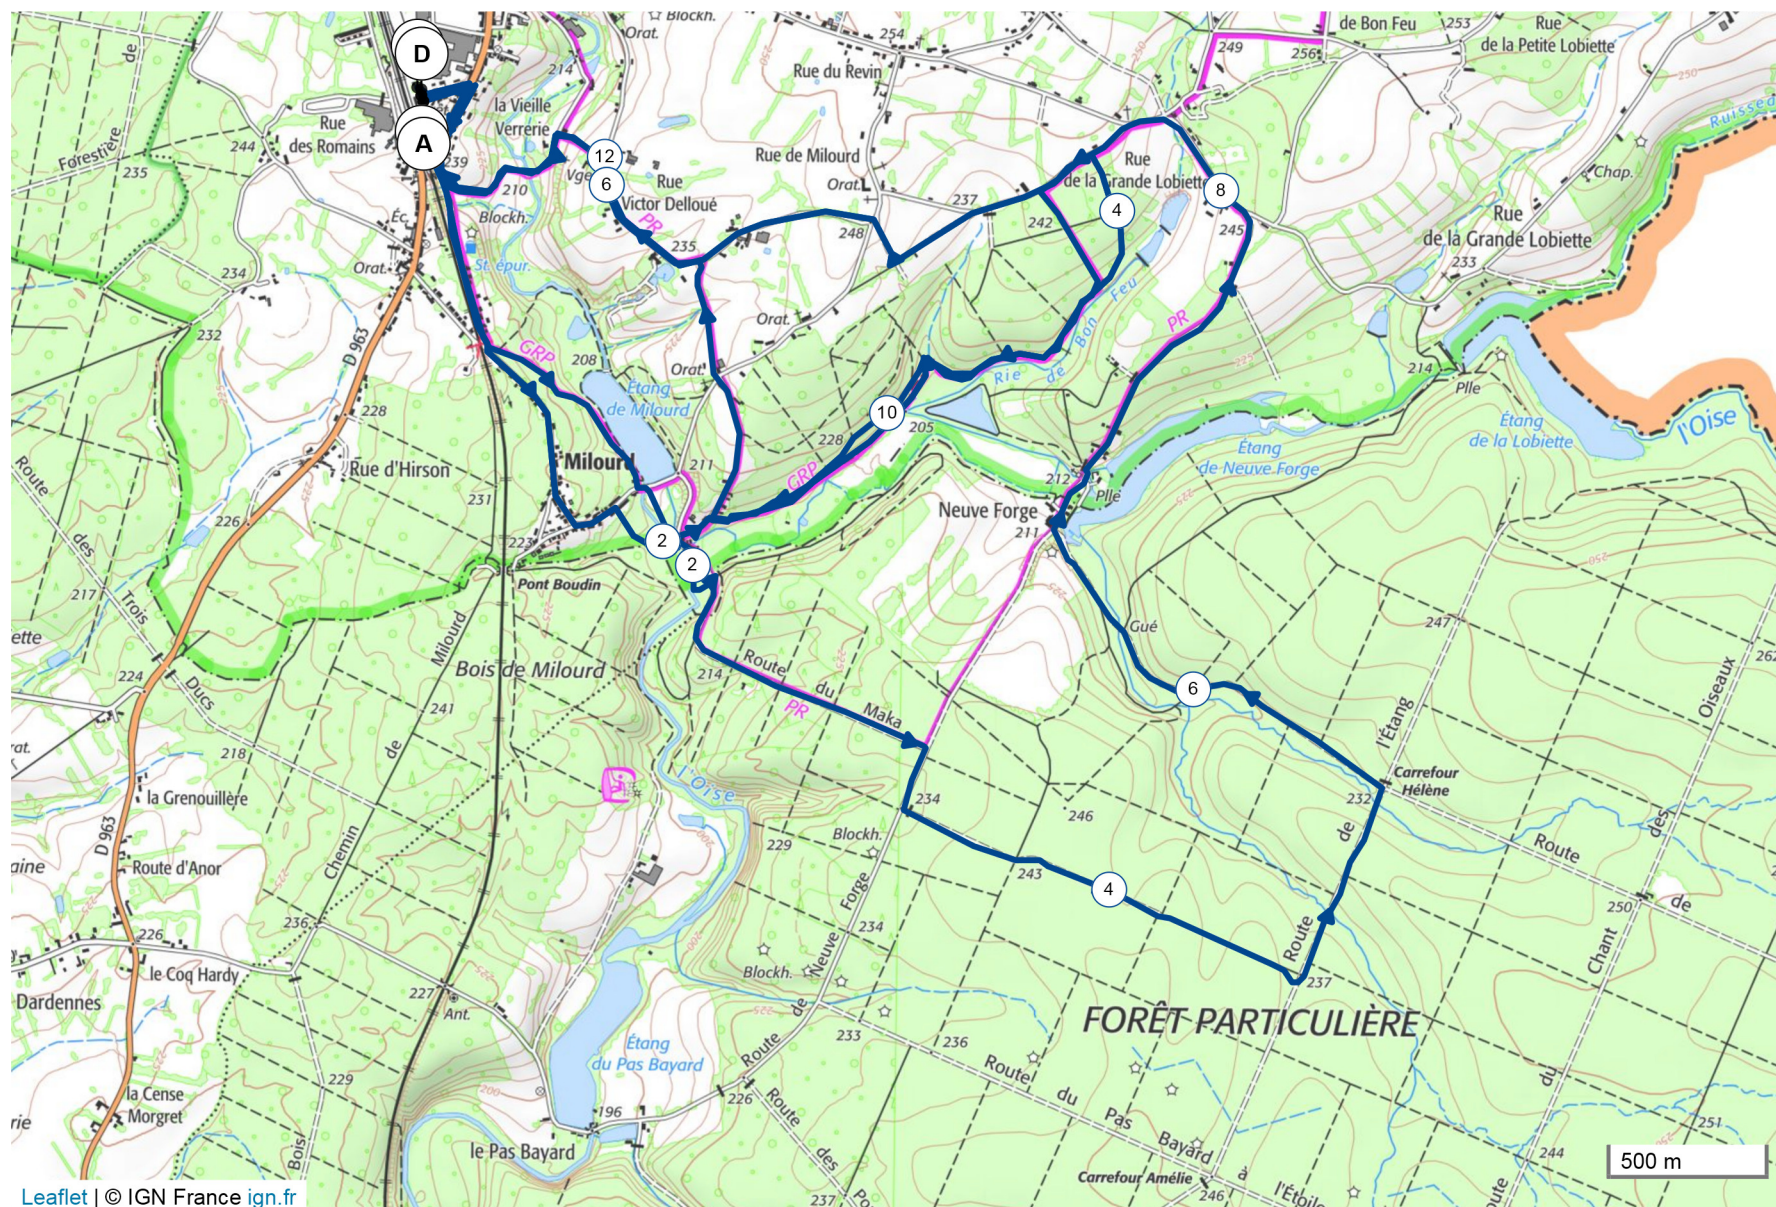

9763698 | Randonnée pédestre | SARS ANOR HELENE

Anor -> Anor

13.099 km ↑ 153 m ↓ 153 m ▲ 209 m ▼ 253 m

Leaflet | © IGN France ign.fr

Le droit de reproduction est strictement réservé à un usage personnel et privé. Lors de la pratique de votre activité, veuillez à respecter les propriétés et chemins privés et assurez-vous de la praticabilité du parcours.

© 2020 Openrunner